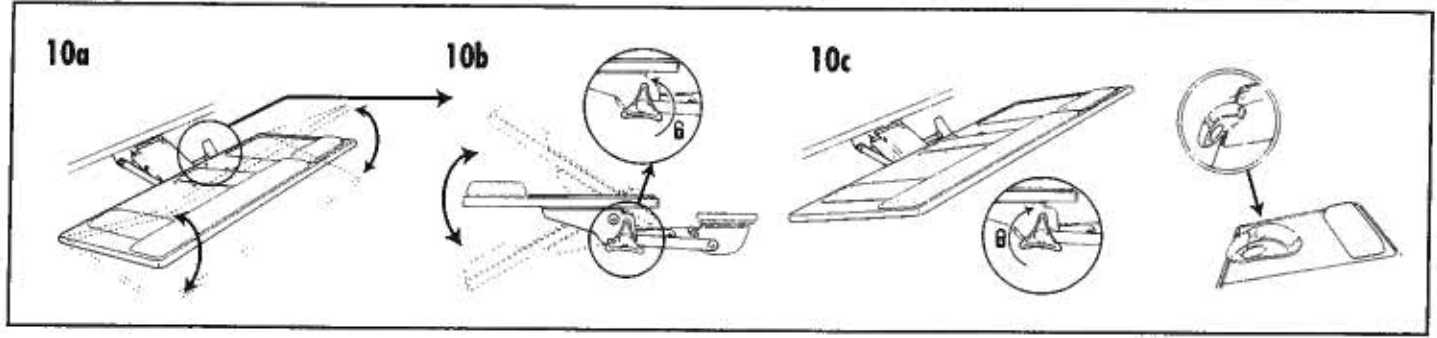

Fellowes®

8017801

Designer Suites™ Compact Keyboard Tray
Plateau clavier compact Designer Suites™
Bandeja compacta para teclado Designer Suites™
Designer Suites™ Kompaktes Tastaturbrett
Ripiano compatto per tastiera Designer Suites™

Designer Suites™ Compact taetsenbord blad
Kompakt, fast tangentbordsskiva Designer Suites™
Półka na klawiaturę Compact Designer Suites™
Компактная подставка для
клавиатуры Designer Suites™
Bandeja de teclado compacta Designer Suites™