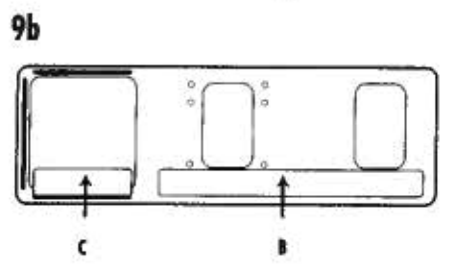

Fellowes®

8017801

Designer Suites™ Compact Keyboard Tray
Plateau clavier compact Designer Suites™
Bandeja compacta para teclado Designer Suites™
Designer Suites™ Kompaktes Tastaturbrett
Ripiano compatto per tastiera Designer Suites™

Designer Suites™ Compact taetsenbord blad
Kompakt, fast tangentbordsskiva Designer Suites™
Półka na klawiaturę Compact Designer Suites™
Компактная подставка для
клавиатуры Designer Suites™
Bandeja de teclado compacta Designer Suites™