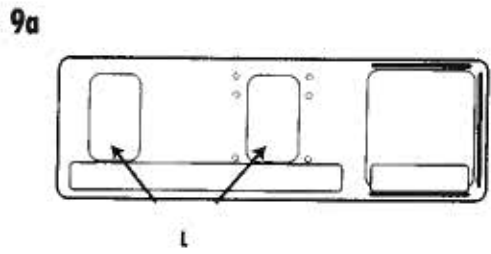

Fellowes®

8017801

Designer Suites™ Compact Keyboard Tray
Plateau clavier compact Designer Suites™
Bandeja compacta para teclado Designer Suites™
Designer Suites™ Kompaktes Tastaturbrett
Ripiano compatto per tastiera Designer Suites™

Designer Suites™ Compact taetsenbord blad
Kompakt, fast tangentbordsskiva Designer Suites™
Półka na klawiaturę Compact Designer Suites™
Компактная подставка для
клавиатуры Designer Suites™
Bandeja de teclado compacta Designer Suites™