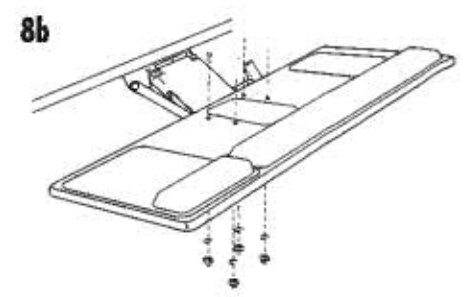

Fellowes®

8017801

Designer Suites™ Compact Keyboard Tray
Plateau clavier compact Designer Suites™
Bandeja compacta para teclado Designer Suites™
Designer Suites™ Kompaktes Tastaturbrett
Ripiano compatto per tastiera Designer Suites™

Designer Suites™ Compact taetsenbord blad
Kompakt, fast tangentbordsskiva Designer Suites™
Półka na klawiaturę Compact Designer Suites™
Компактная подставка для
клавиатуры Designer Suites™
Bandeja de teclado compacta Designer Suites™