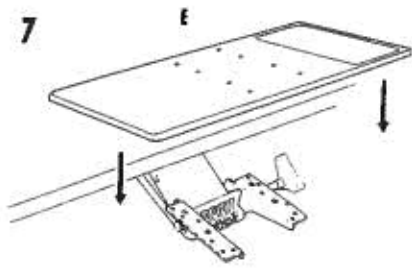

Fellowes®

8017801

Designer Suites™ Compact Keyboard Tray
Plateau clavier compact Designer Suites™
Bandeja compacta para teclado Designer Suites™
Designer Suites™ Kompaktes Tastaturbrett
Ripiano compatto per tastiera Designer Suites™

Designer Suites™ Compact taetsenbord blad
Kompakt, fast tangentbordsskiva Designer Suites™
Półka na klawiaturę Compact Designer Suites™
Компактная подставка для
клавиатуры Designer Suites™
Bandeja de teclado compacta Designer Suites™