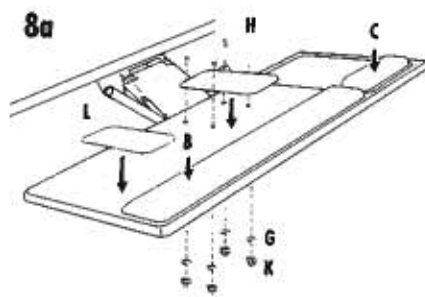

Fellowes®

8017801

Designer Suites™ Compact Keyboard Tray
Plateau clavier compact Designer Suites™
Bandeja compacta para teclado Designer Suites™
Designer Suites™ Kompaktes Tastaturbrett
Ripiano compatto per tastiera Designer Suites™

Designer Suites™ Compact taetsenbord blad
Kompakt, fast tangentbordsskiva Designer Suites™
Półka na klawiaturę Compact Designer Suites™
Компактная подставка для
клавиатуры Designer Suites™
Bandeja de teclado compacta Designer Suites™